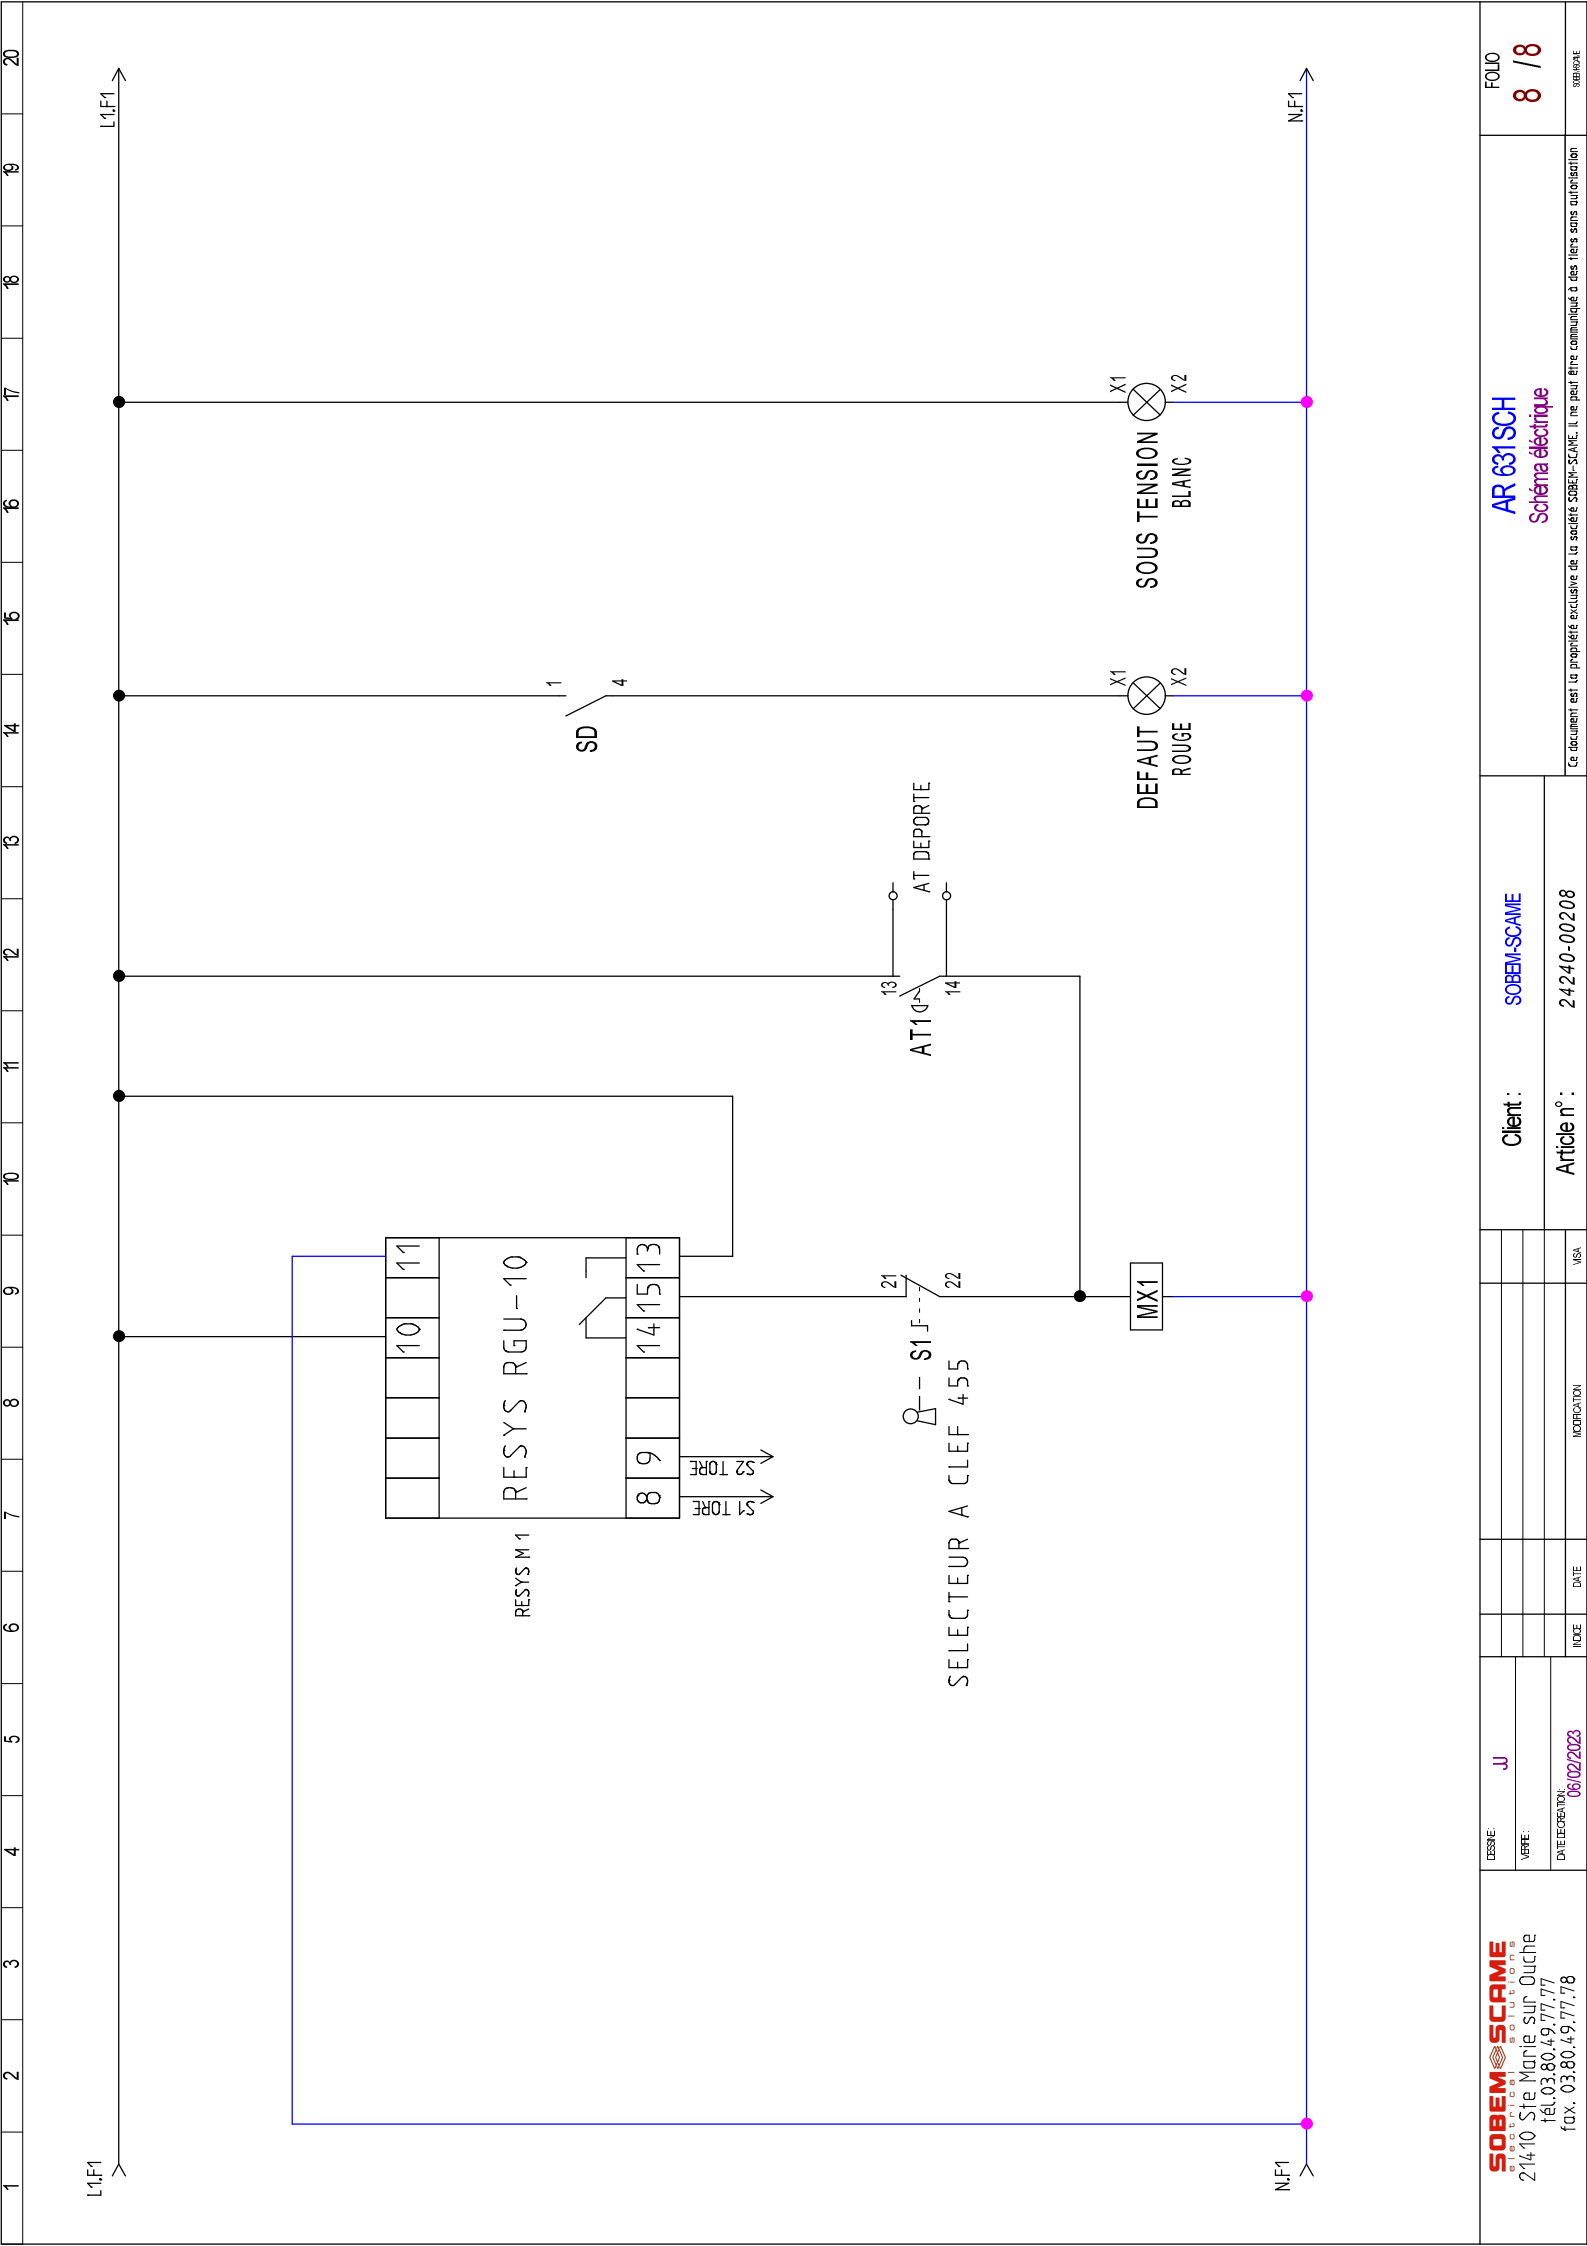

## PRISE DE MESURE VIA CONNECTEUR WIEALAND

NE PAS INVERSER LES SENS DE ROTATION AU SEIN D'UNE MEME ARMOIRE  
NORME 61439-4  
SI BESOIN, LES INVERSER DANS LA FIGE DE LA PRISE OU SUR LA MACHINE

<b>SOBEM SCAME</b> 21410 Ste Marie sur Ouche TEL.03.80.49.77.77 FAX. 03.80.49.77.78	ESSAI: JU	Client: SOBEM-SCAME Article n°: 24240-00208	FOLIO <b>1 / 8</b>	<small>© SOBEM-SCAME</small>
	VERIF:			
DATE: 06/02/2023	RICE:	N°:	1 / 8	Ce document est la propriété exclusive de la société SOBEM-SCAME. Il ne peut être communiqué à des tiers sans autorisation.