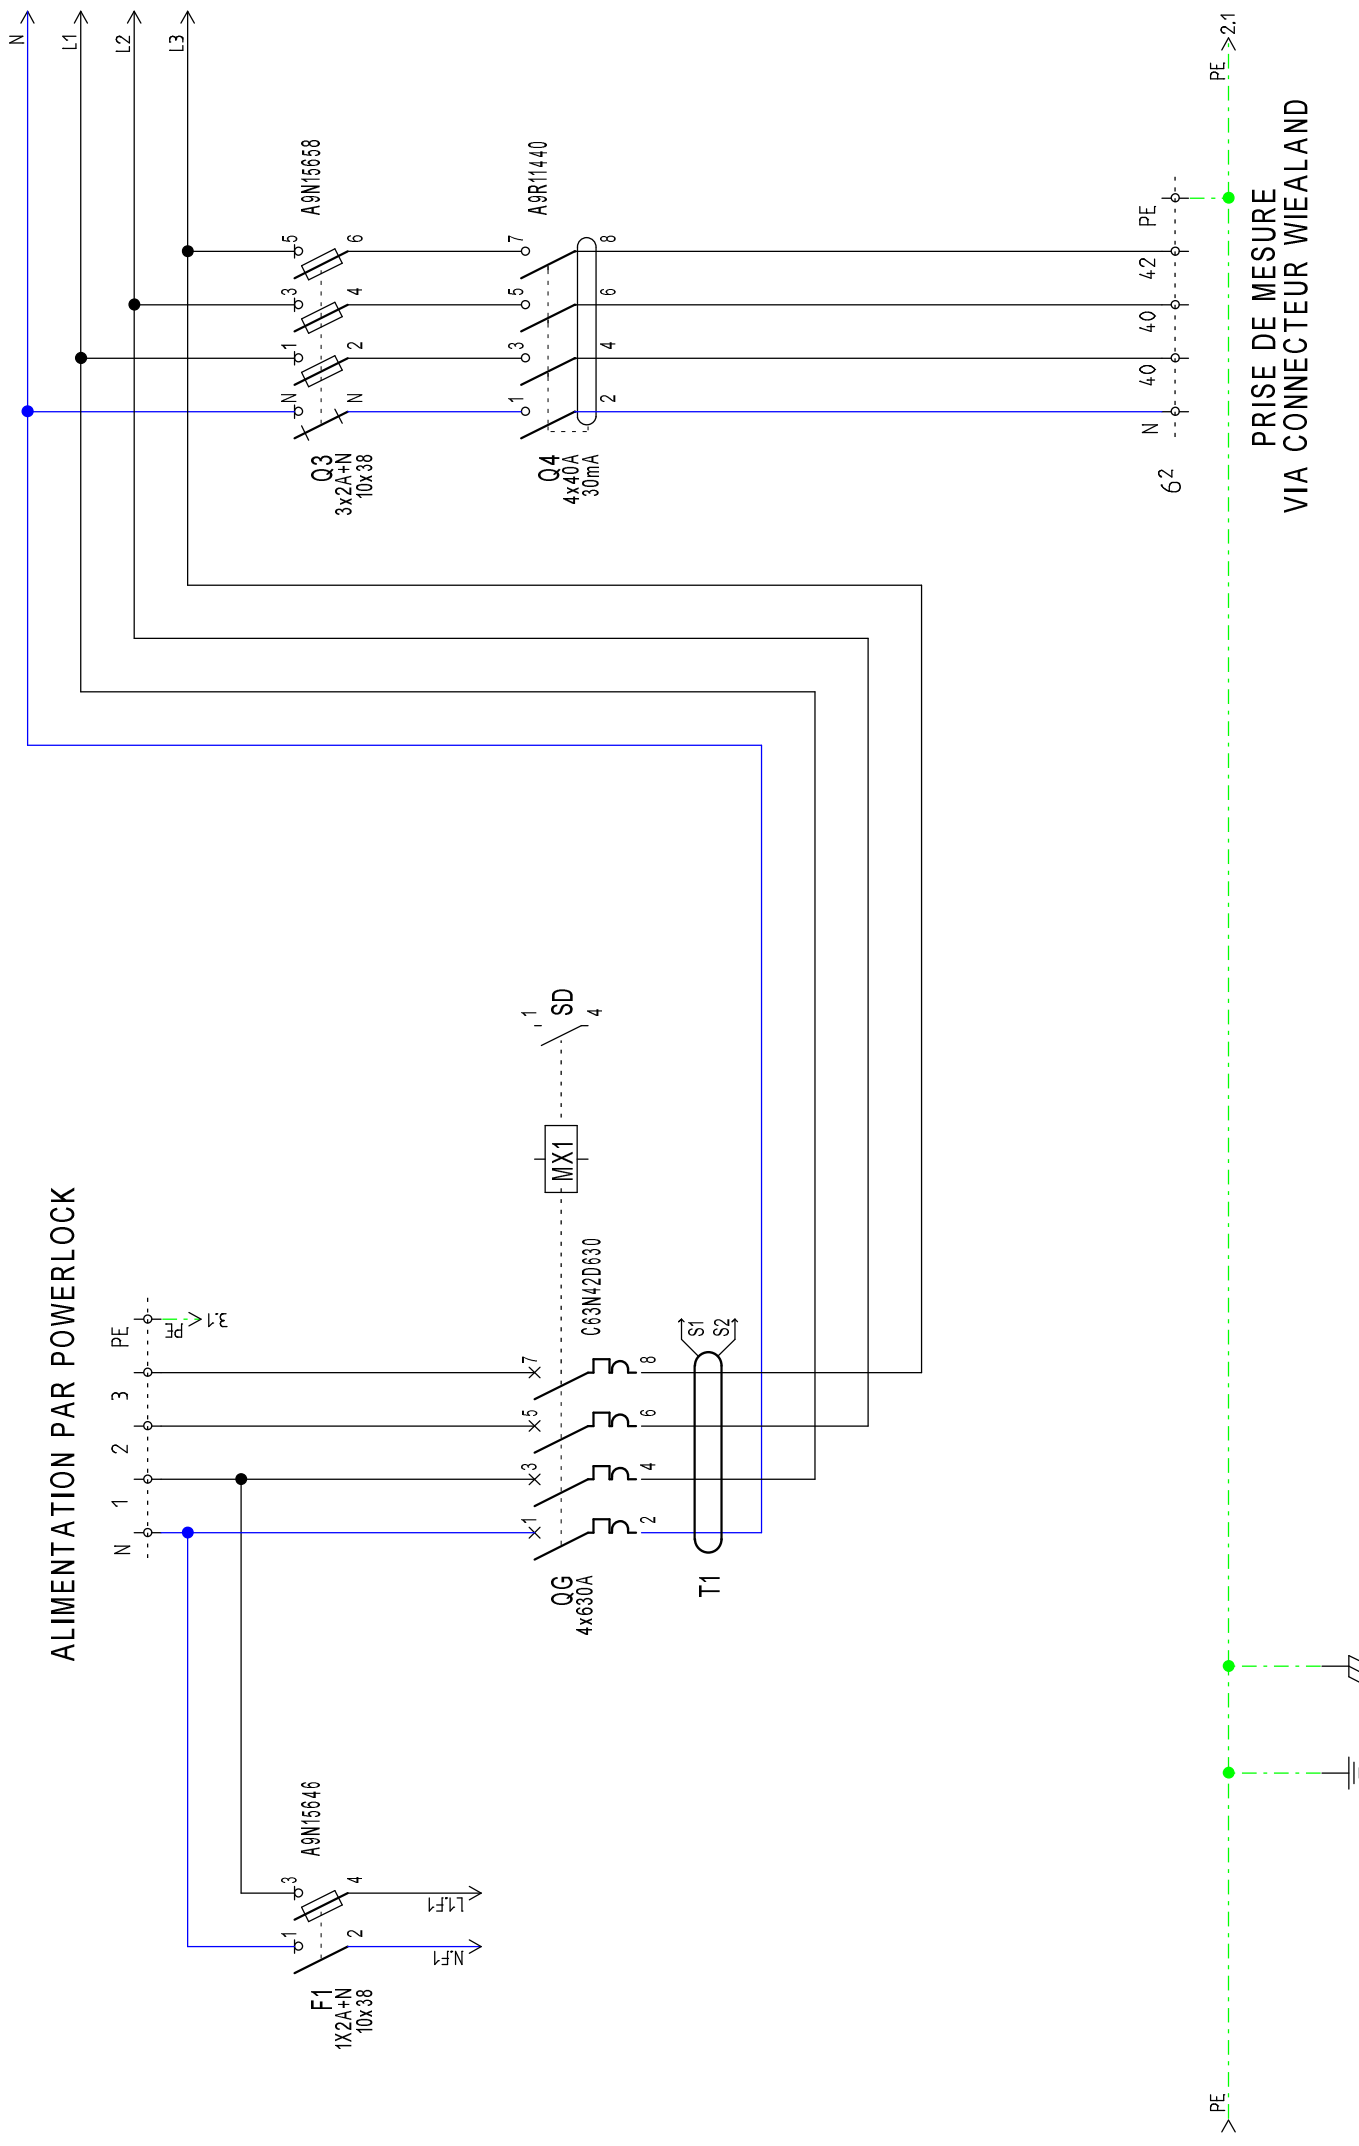

## ALIMENTATION PAR POWERLOCK

## PRISE DE MESURE VIA CONNECTEUR WIEALAND

NE PAS INVERSER LES SENS DE ROTATION AU SEIN D'UNE MEME ARMOIRE  
NORME 61439-4  
SI BESOIN, LES INVERSER DANS LA FIGE DE LA PRISE OU SUR LA MACHINE

<b>SOBEM SCAME</b> 21410 Ste Marie sur Ouche TEL.03.80.49.77.77 FAX. 03.80.49.77.78	ESSAI: JU	Client: SOBEM-SCAME Article n°: 24240-00208	FOLIO <b>1 / 8</b>	<small>© SOBEM-SCAME</small>
	VERIF:			
DATE: 06/02/2023	RICE:	N°:	1 / 8	Ce document est la propriété exclusive de la société SOBEM-SCAME. Il ne peut être communiqué à des tiers sans autorisation.