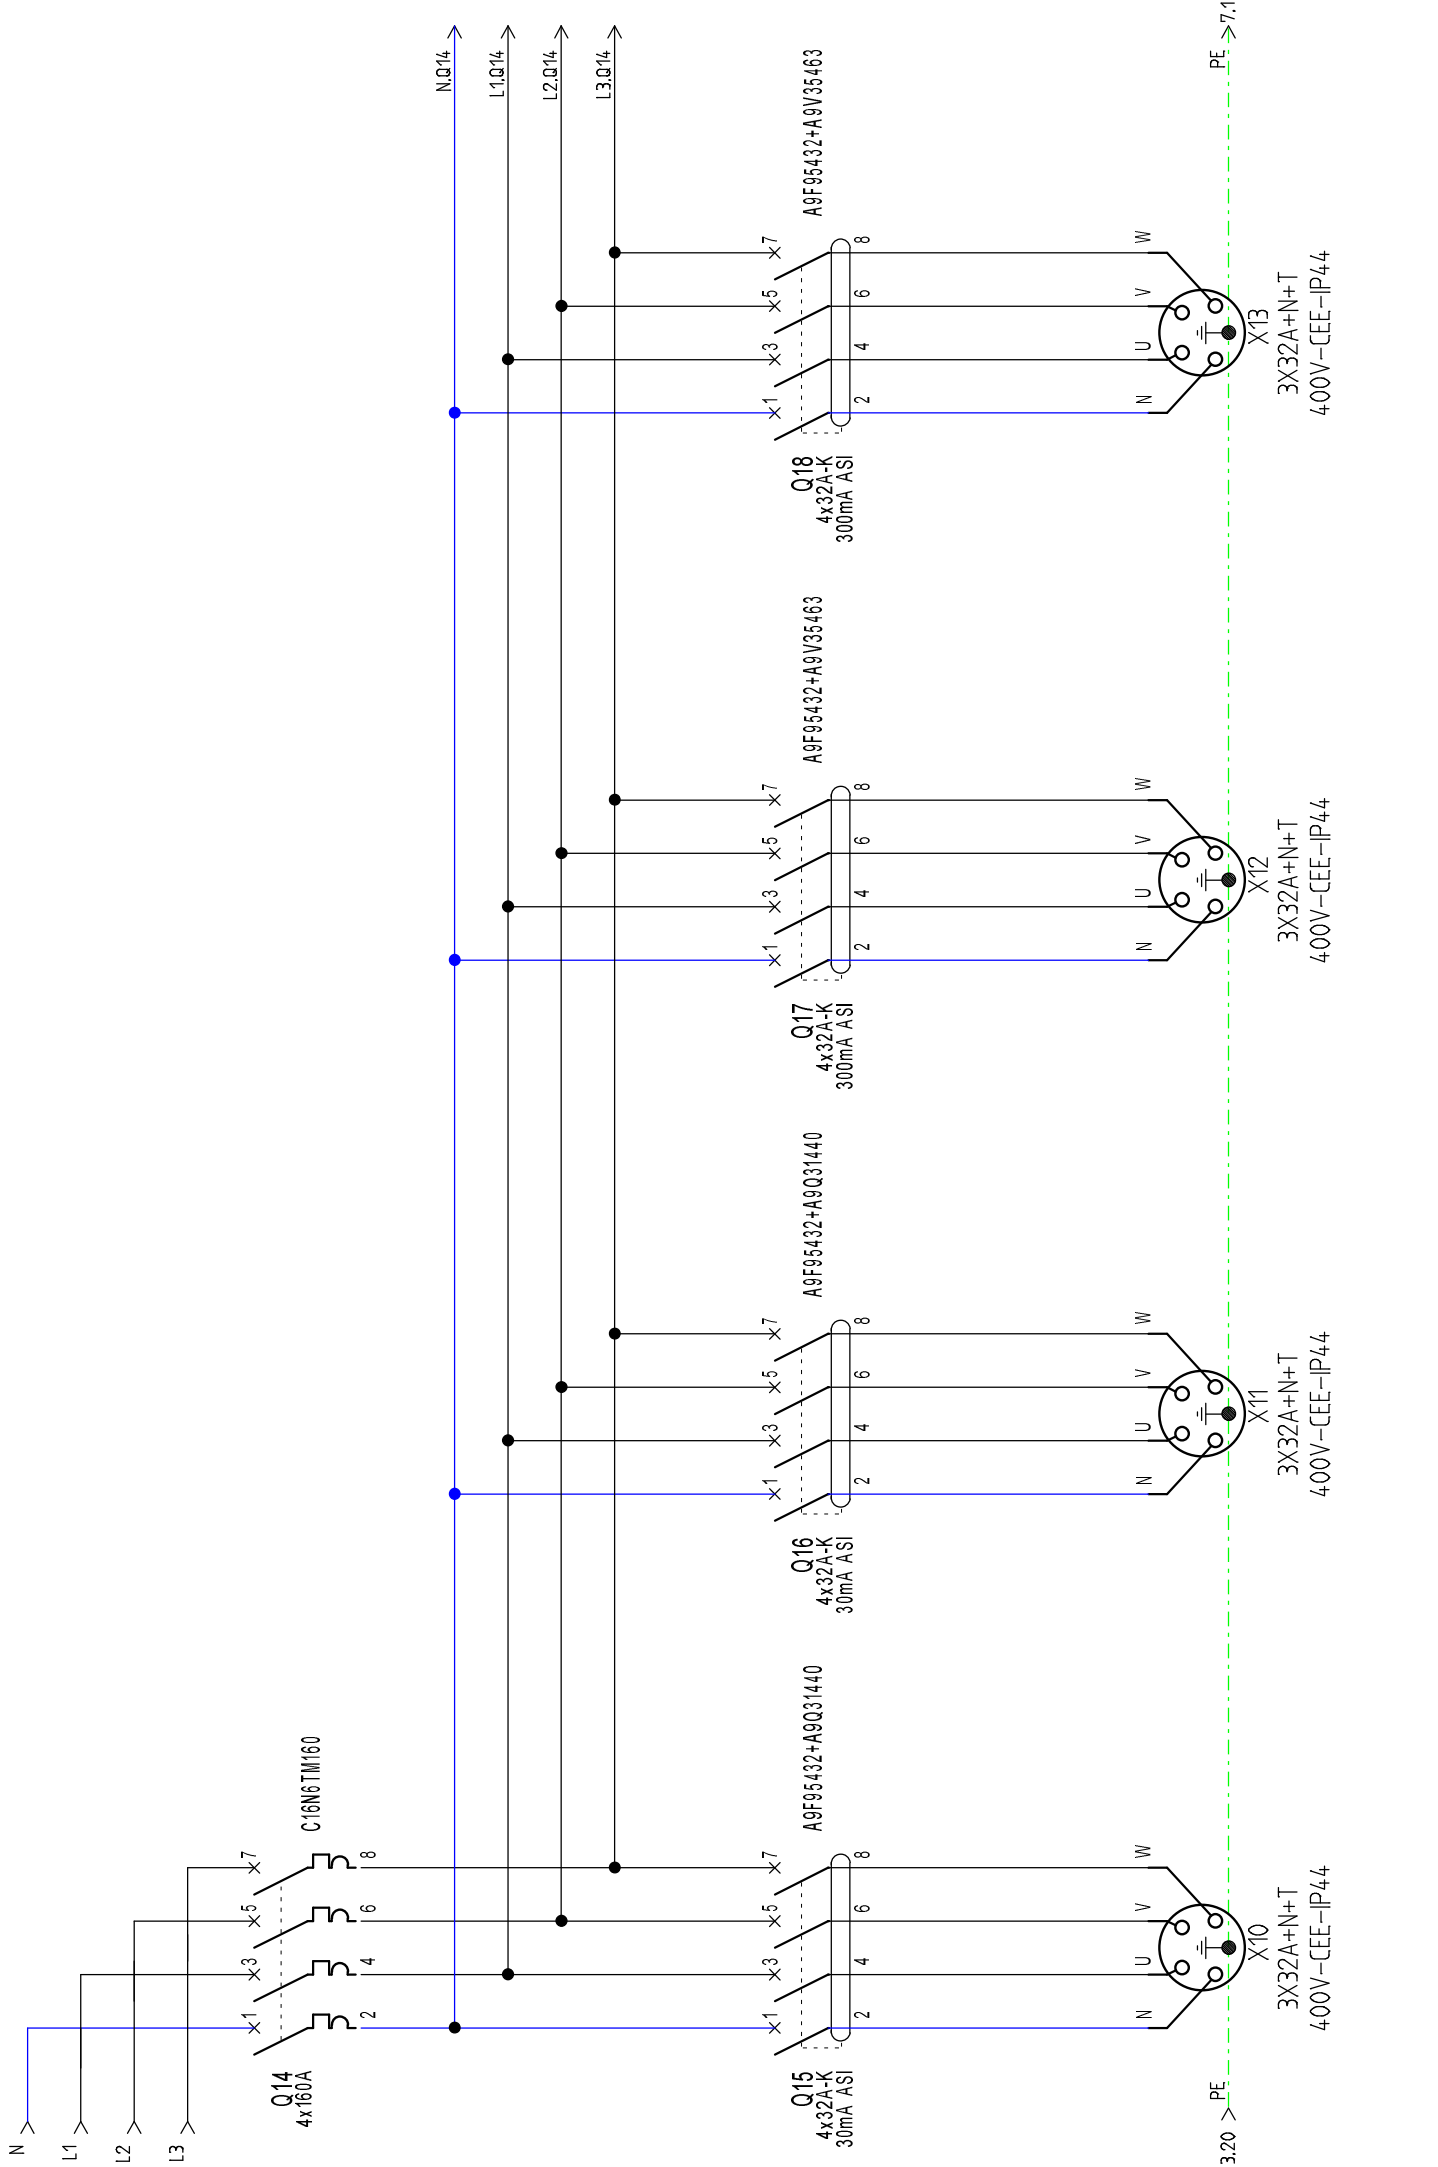

## ALIMENTATION PAR POWERLOCK

## PRISE DE MESURE VIA CONNECTEUR WIEALAND

NE PAS INVERSER LES SENS DE ROTATION AU SEIN D'UNE MEME ARMOIRE  
NORME 61439-4  
SI BESOIN, LES INVERSER DANS LA FIGE DE LA PRISE OU SUR LA MACHINE

<b>SOBEM SCAME</b> 21410 Ste Marie sur Ouche TEL.03.80.49.77.77 FAX. 03.80.49.77.78	ESSAI: JU	Client: SOBEM-SCAME Article n°: 24240-00208	FOLIO <b>1 / 8</b>	<small>© SOBEM-SCAME</small>
	VERIF:			
DATE: 06/02/2023	RICE:	N°:	1 / 8	Ce document est la propriété exclusive de la société SOBEM-SCAME. Il ne peut être communiqué à des tiers sans autorisation.