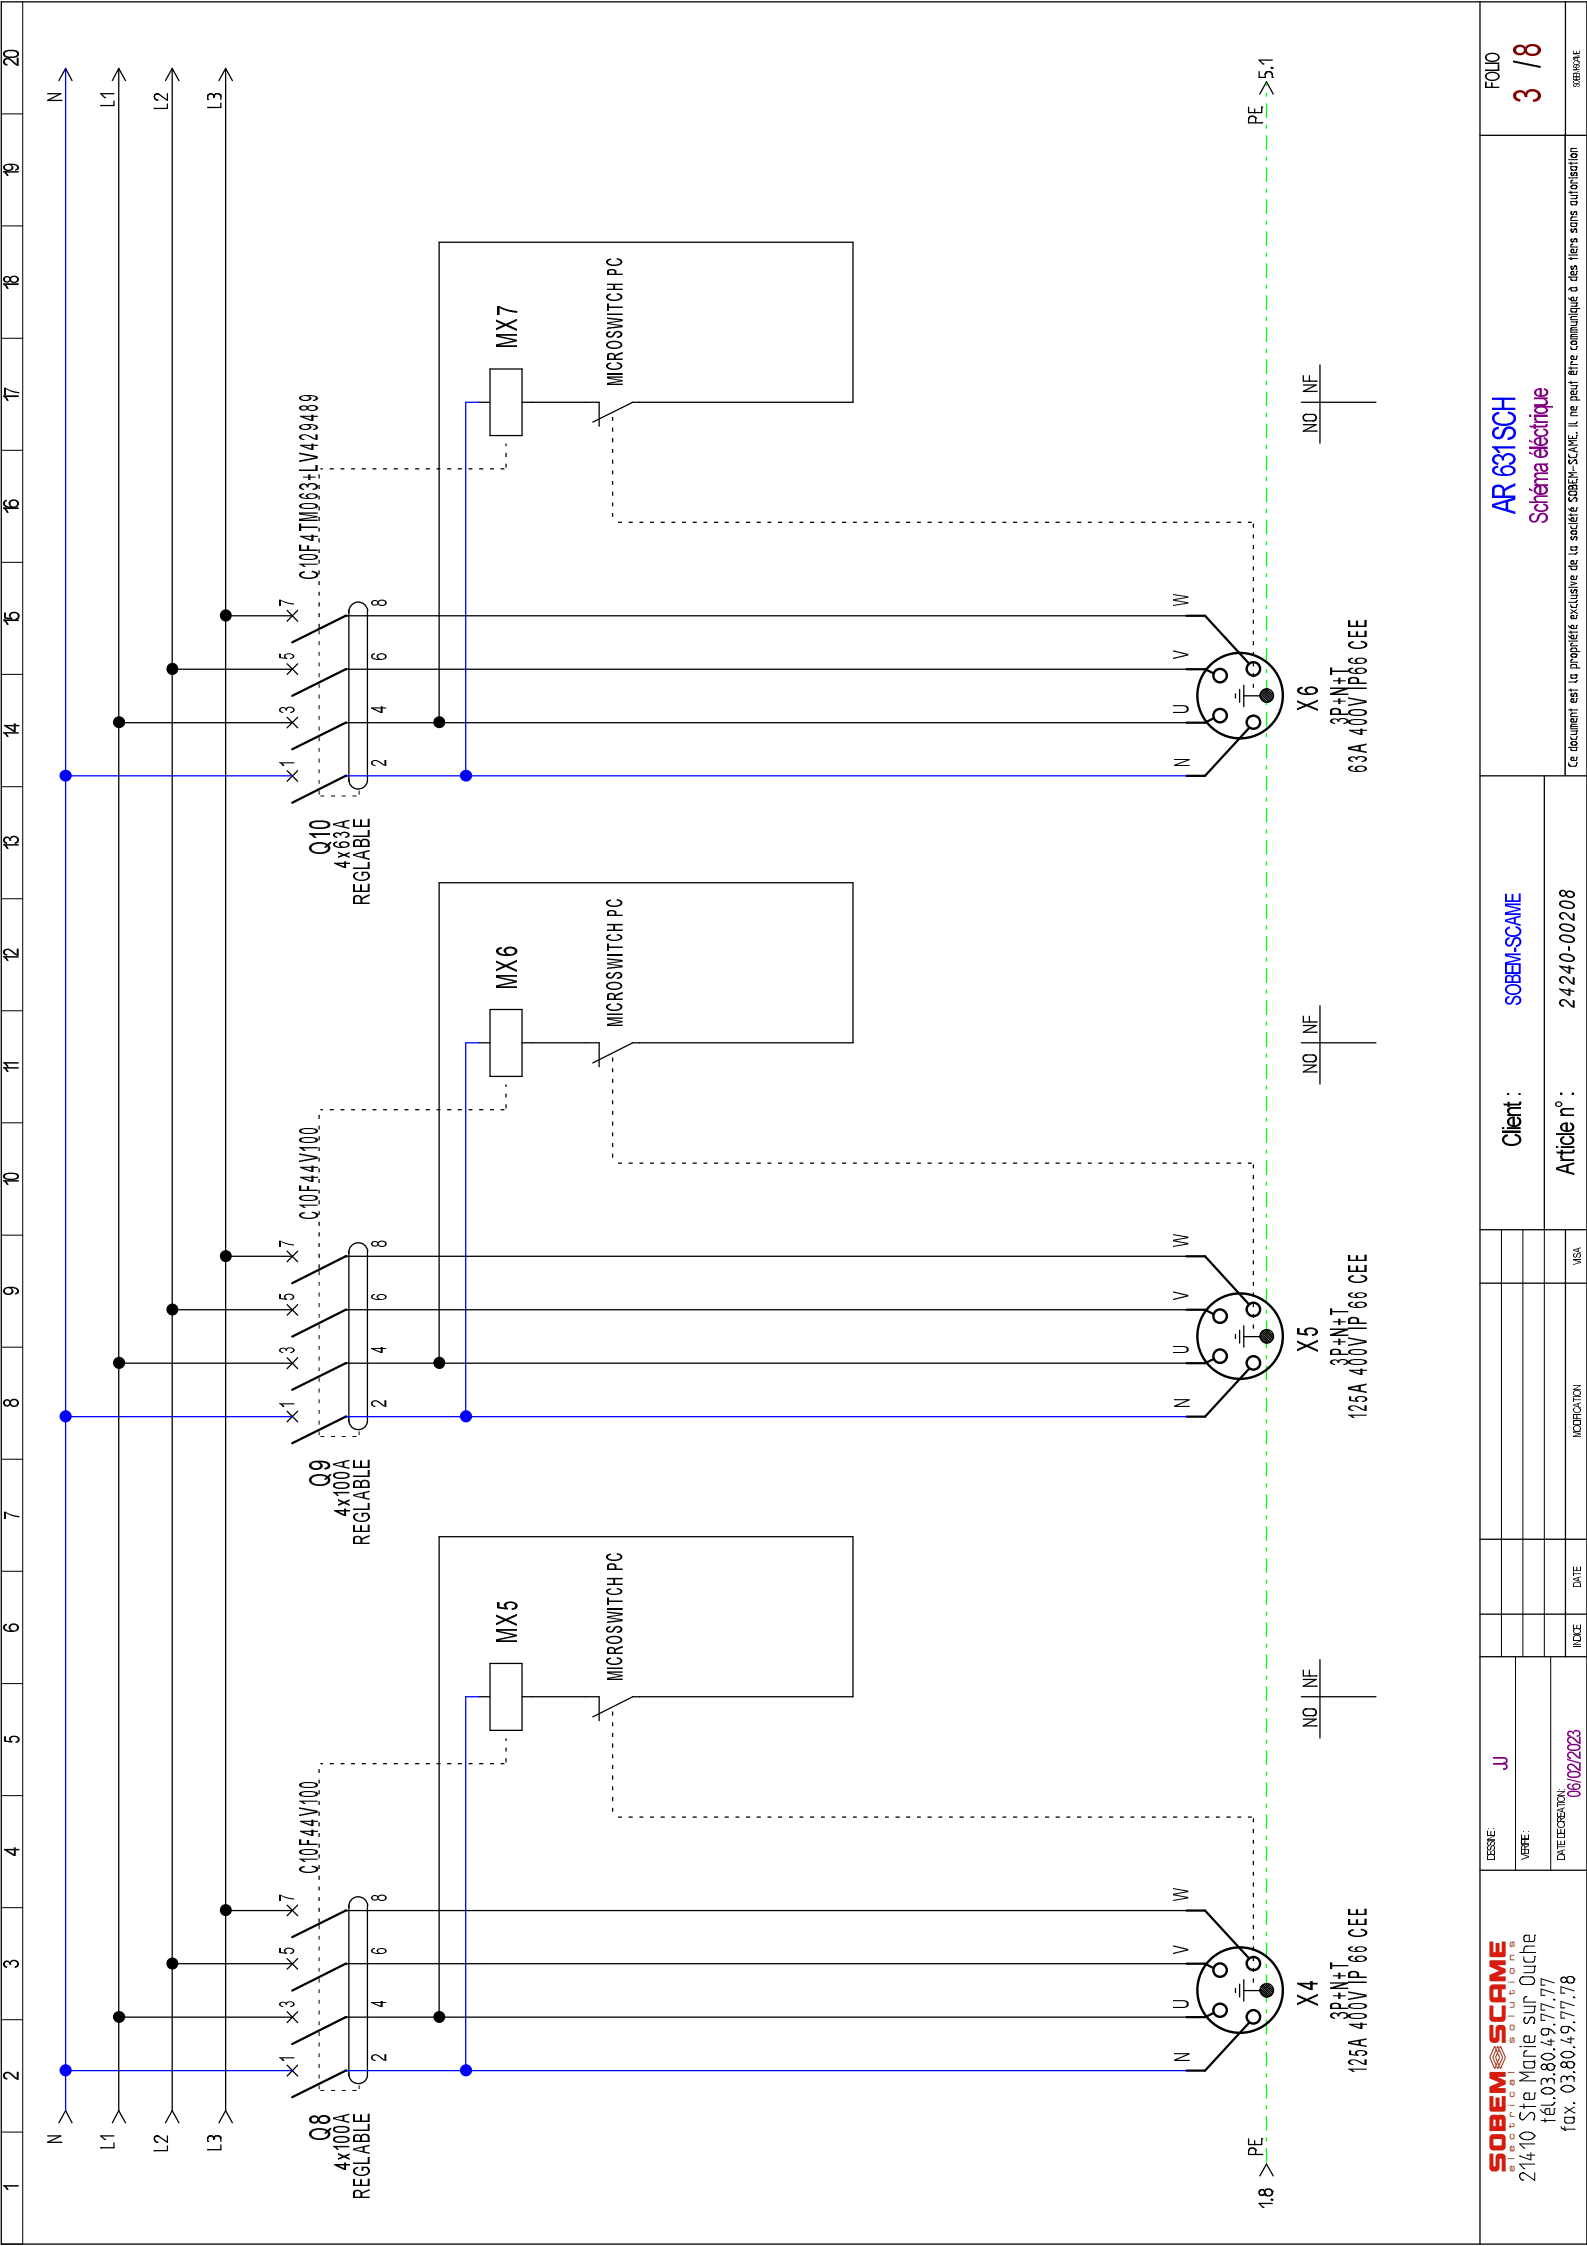

## ALIMENTATION PAR POWERLOCK

## PRISE DE MESURE VIA CONNECTEUR WIEALAND

NE PAS INVERSER LES SENS DE ROTATION AU SEIN D'UNE MEME ARMOIRE  
NORME 61439-4  
SI BESOIN, LES INVERSER DANS LA FIGE DE LA PRISE OU SUR LA MACHINE

<b>SOBEM SCAME</b> 21410 Ste Marie sur Ouche TEL.03.80.49.77.77 FAX. 03.80.49.77.78	ESSAI: JU	Client: SOBEM-SCAME Article n°: 24240-00208	FOLIO <b>1 / 8</b>	<small>© SOBEM-SCAME</small>
	VERIF:			
DATE: 06/02/2023	RICE:	N°:	1 / 8	Ce document est la propriété exclusive de la société SOBEM-SCAME. Il ne peut être communiqué à des tiers sans autorisation.