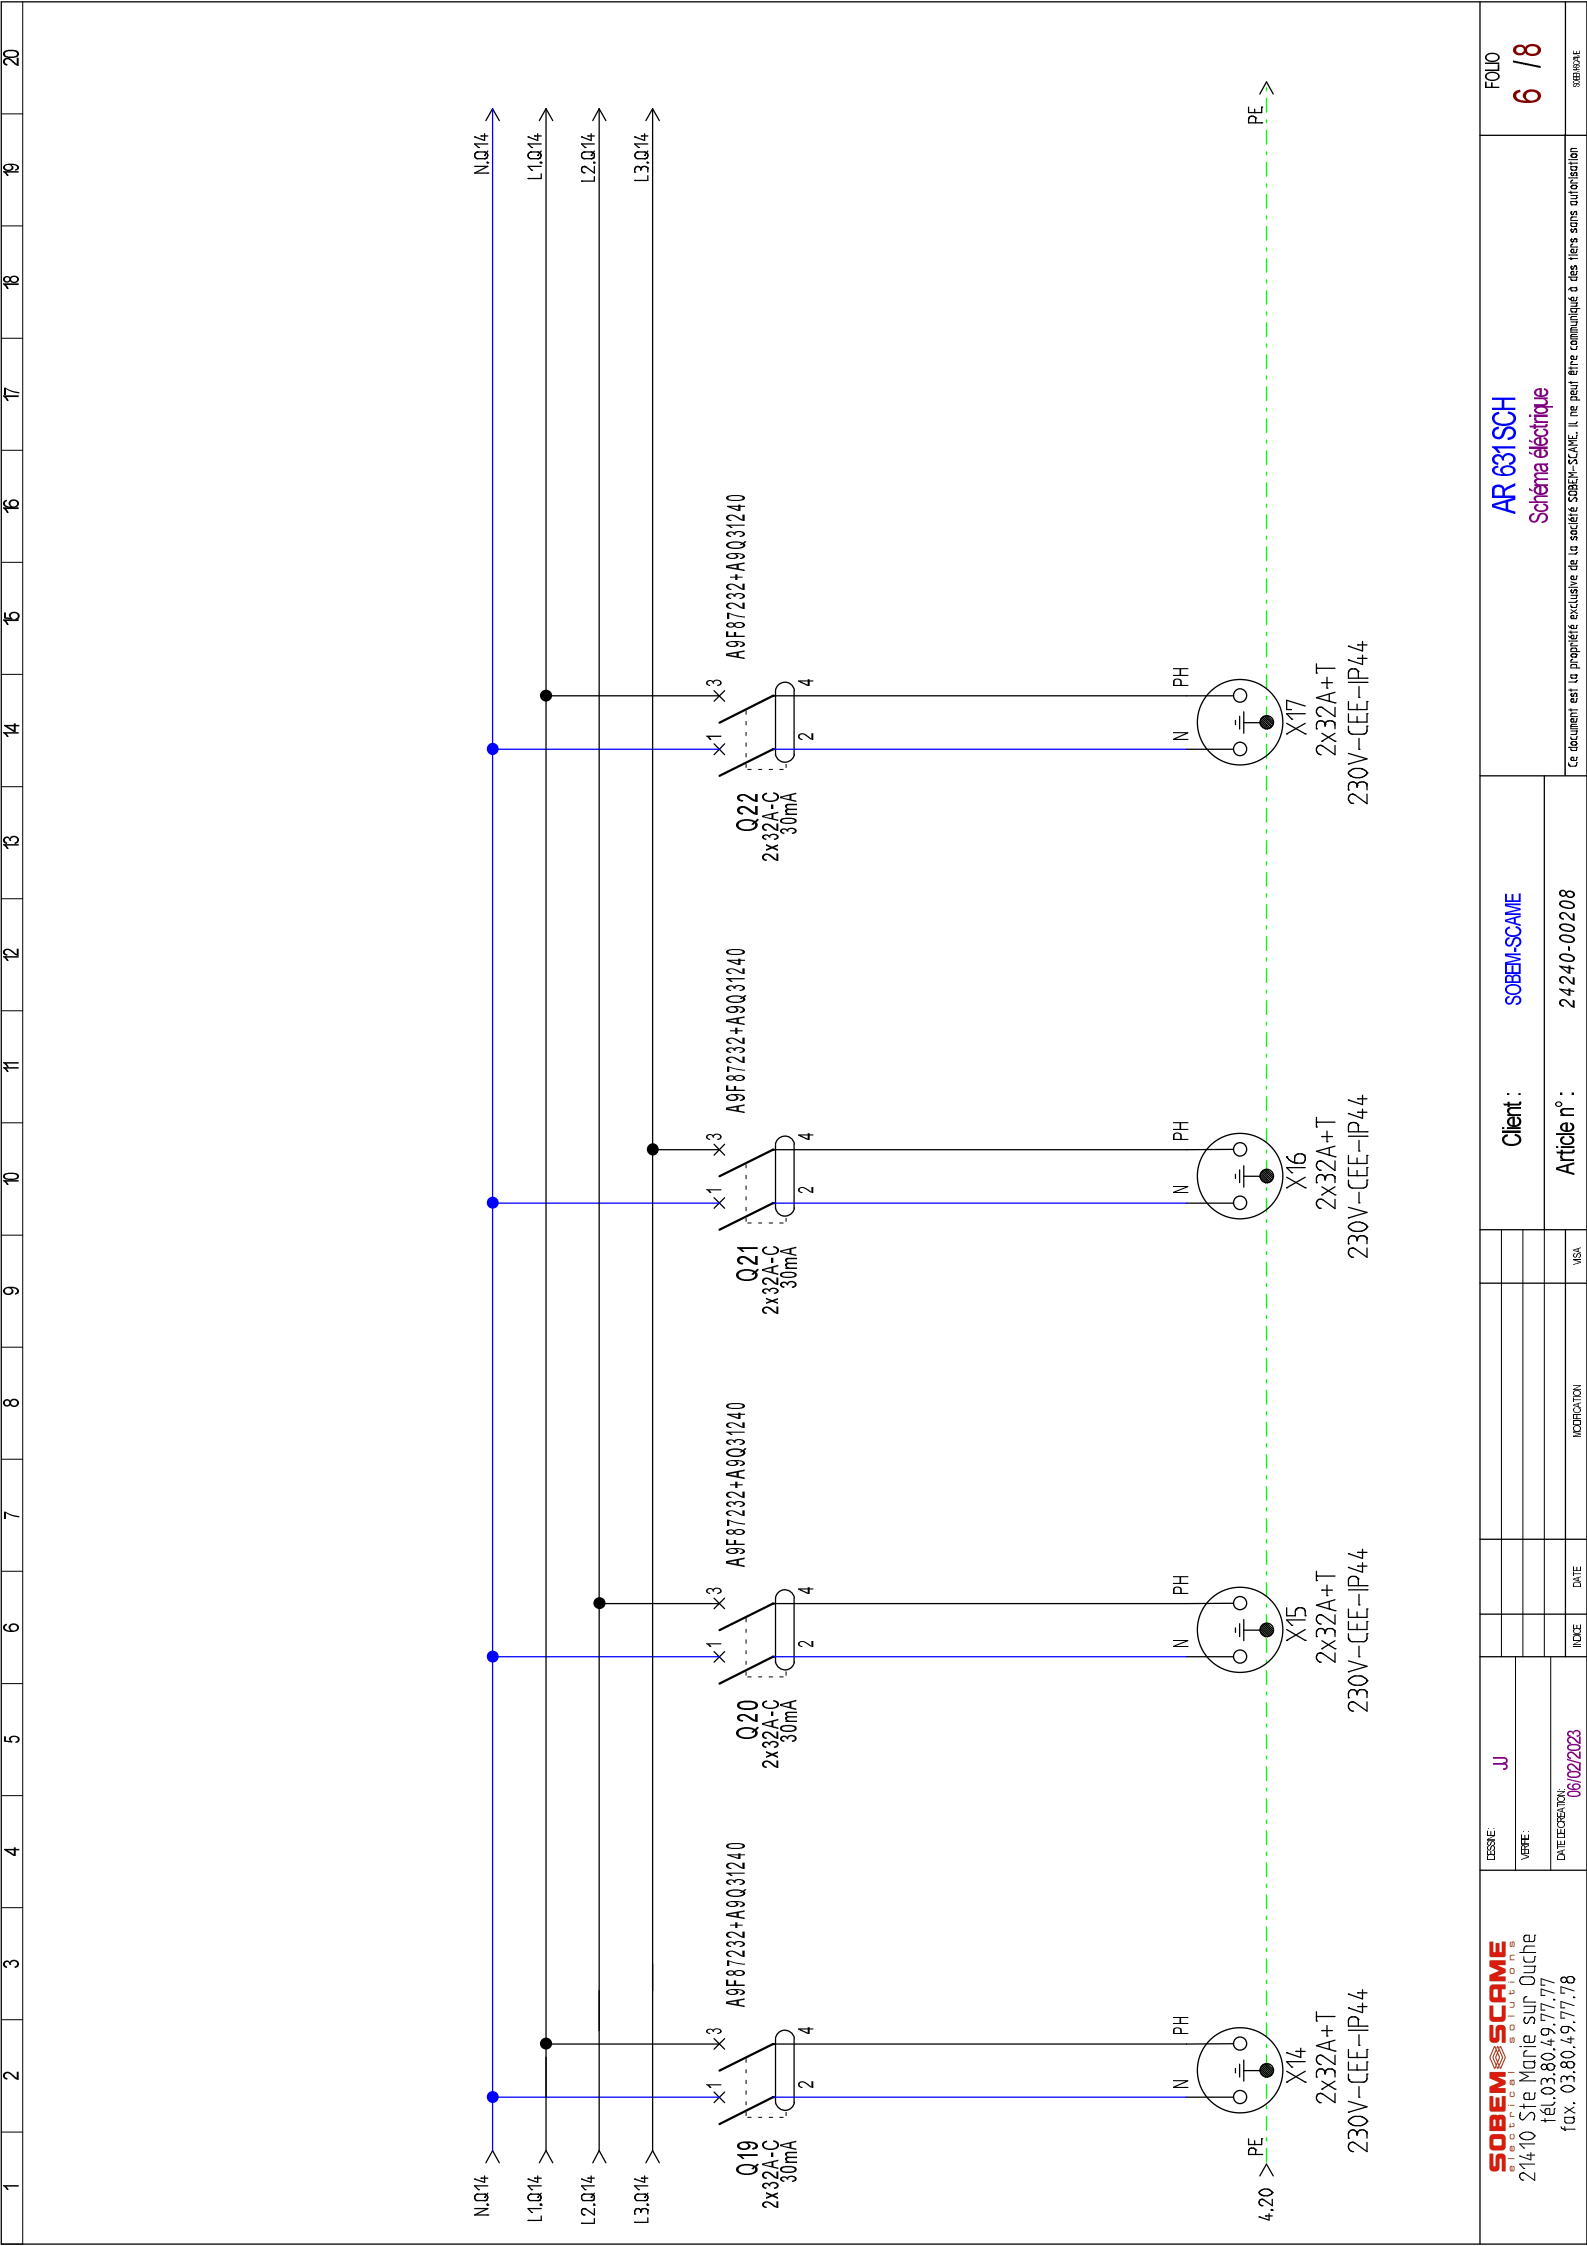

## ALIMENTATION PAR POWERLOCK

## PRISE DE MESURE VIA CONNECTEUR WIEALAND

NE PAS INVERSER LES SENS DE ROTATION AU SEIN D'UNE MEME ARMOIRE  
NORME 61439-4  
SI BESOIN, LES INVERSER DANS LA FIGE DE LA PRISE OU SUR LA MACHINE

<b>SOBEM SCAME</b> 21410 Ste Marie sur Ouche TEL.03.80.49.77.77 FAX. 03.80.49.77.78	ESSAI: JU	Client: SOBEM-SCAME Article n°: 24240-00208	FOLIO <b>1 / 8</b>	<small>© SOBEM-SCAME</small>
	VERIF:			
DATE: 06/02/2023	RICE:	N°:	1 / 8	Ce document est la propriété exclusive de la société SOBEM-SCAME. Il ne peut être communiqué à des tiers sans autorisation.