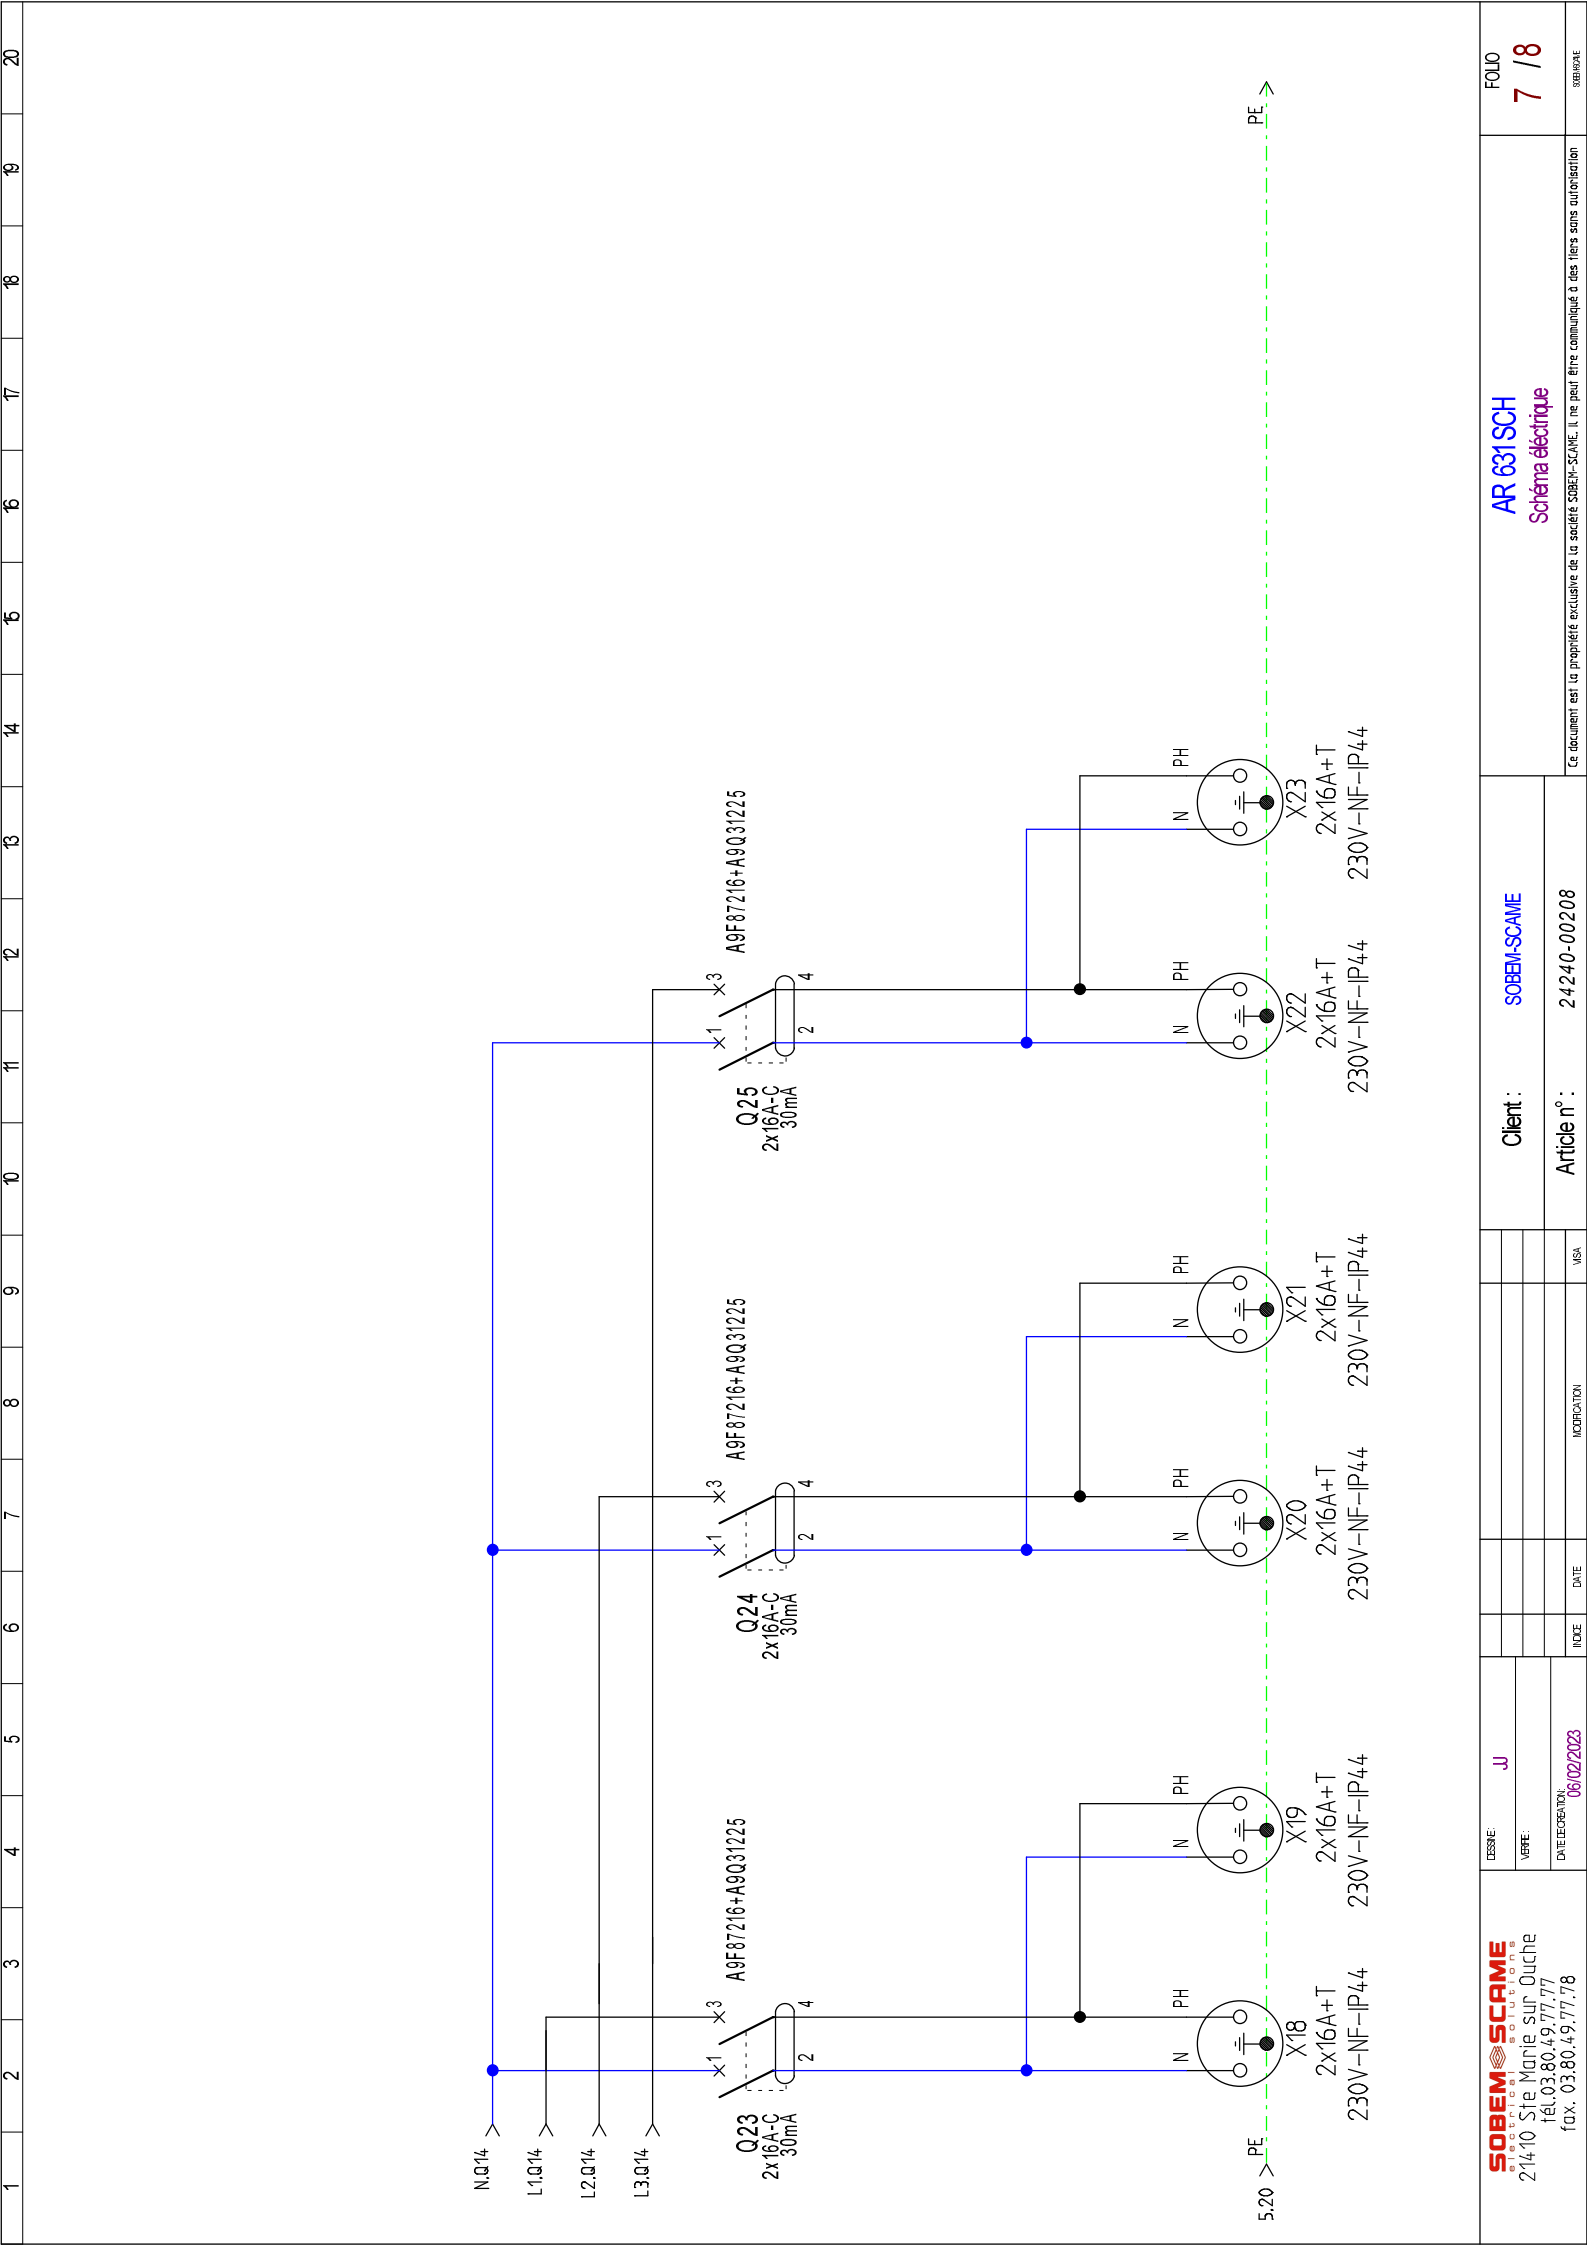

## PRISE DE MESURE VIA CONNECTEUR WIEALAND

NE PAS INVERSER LES SENS DE ROTATION AU SEIN D'UNE MEME ARMOIRE  
NORME 61439-4  
SI BESOIN, LES INVERSER DANS LA FIGE DE LA PRISE OU SUR LA MACHINE

<b>SOBEM SCAME</b> 21410 Ste Marie sur Ouche TEL.03.80.49.77.77 FAX. 03.80.49.77.78	ESSAI: JU	Client: SOBEM-SCAME Article n°: 24240-00208	FOLIO <b>1 / 8</b>	<small>© SOBEM-SCAME</small>
	VERIF:			
DATE: 06/02/2023	RICE:	N°:	1 / 8	Ce document est la propriété exclusive de la société SOBEM-SCAME. Il ne peut être communiqué à des tiers sans autorisation.