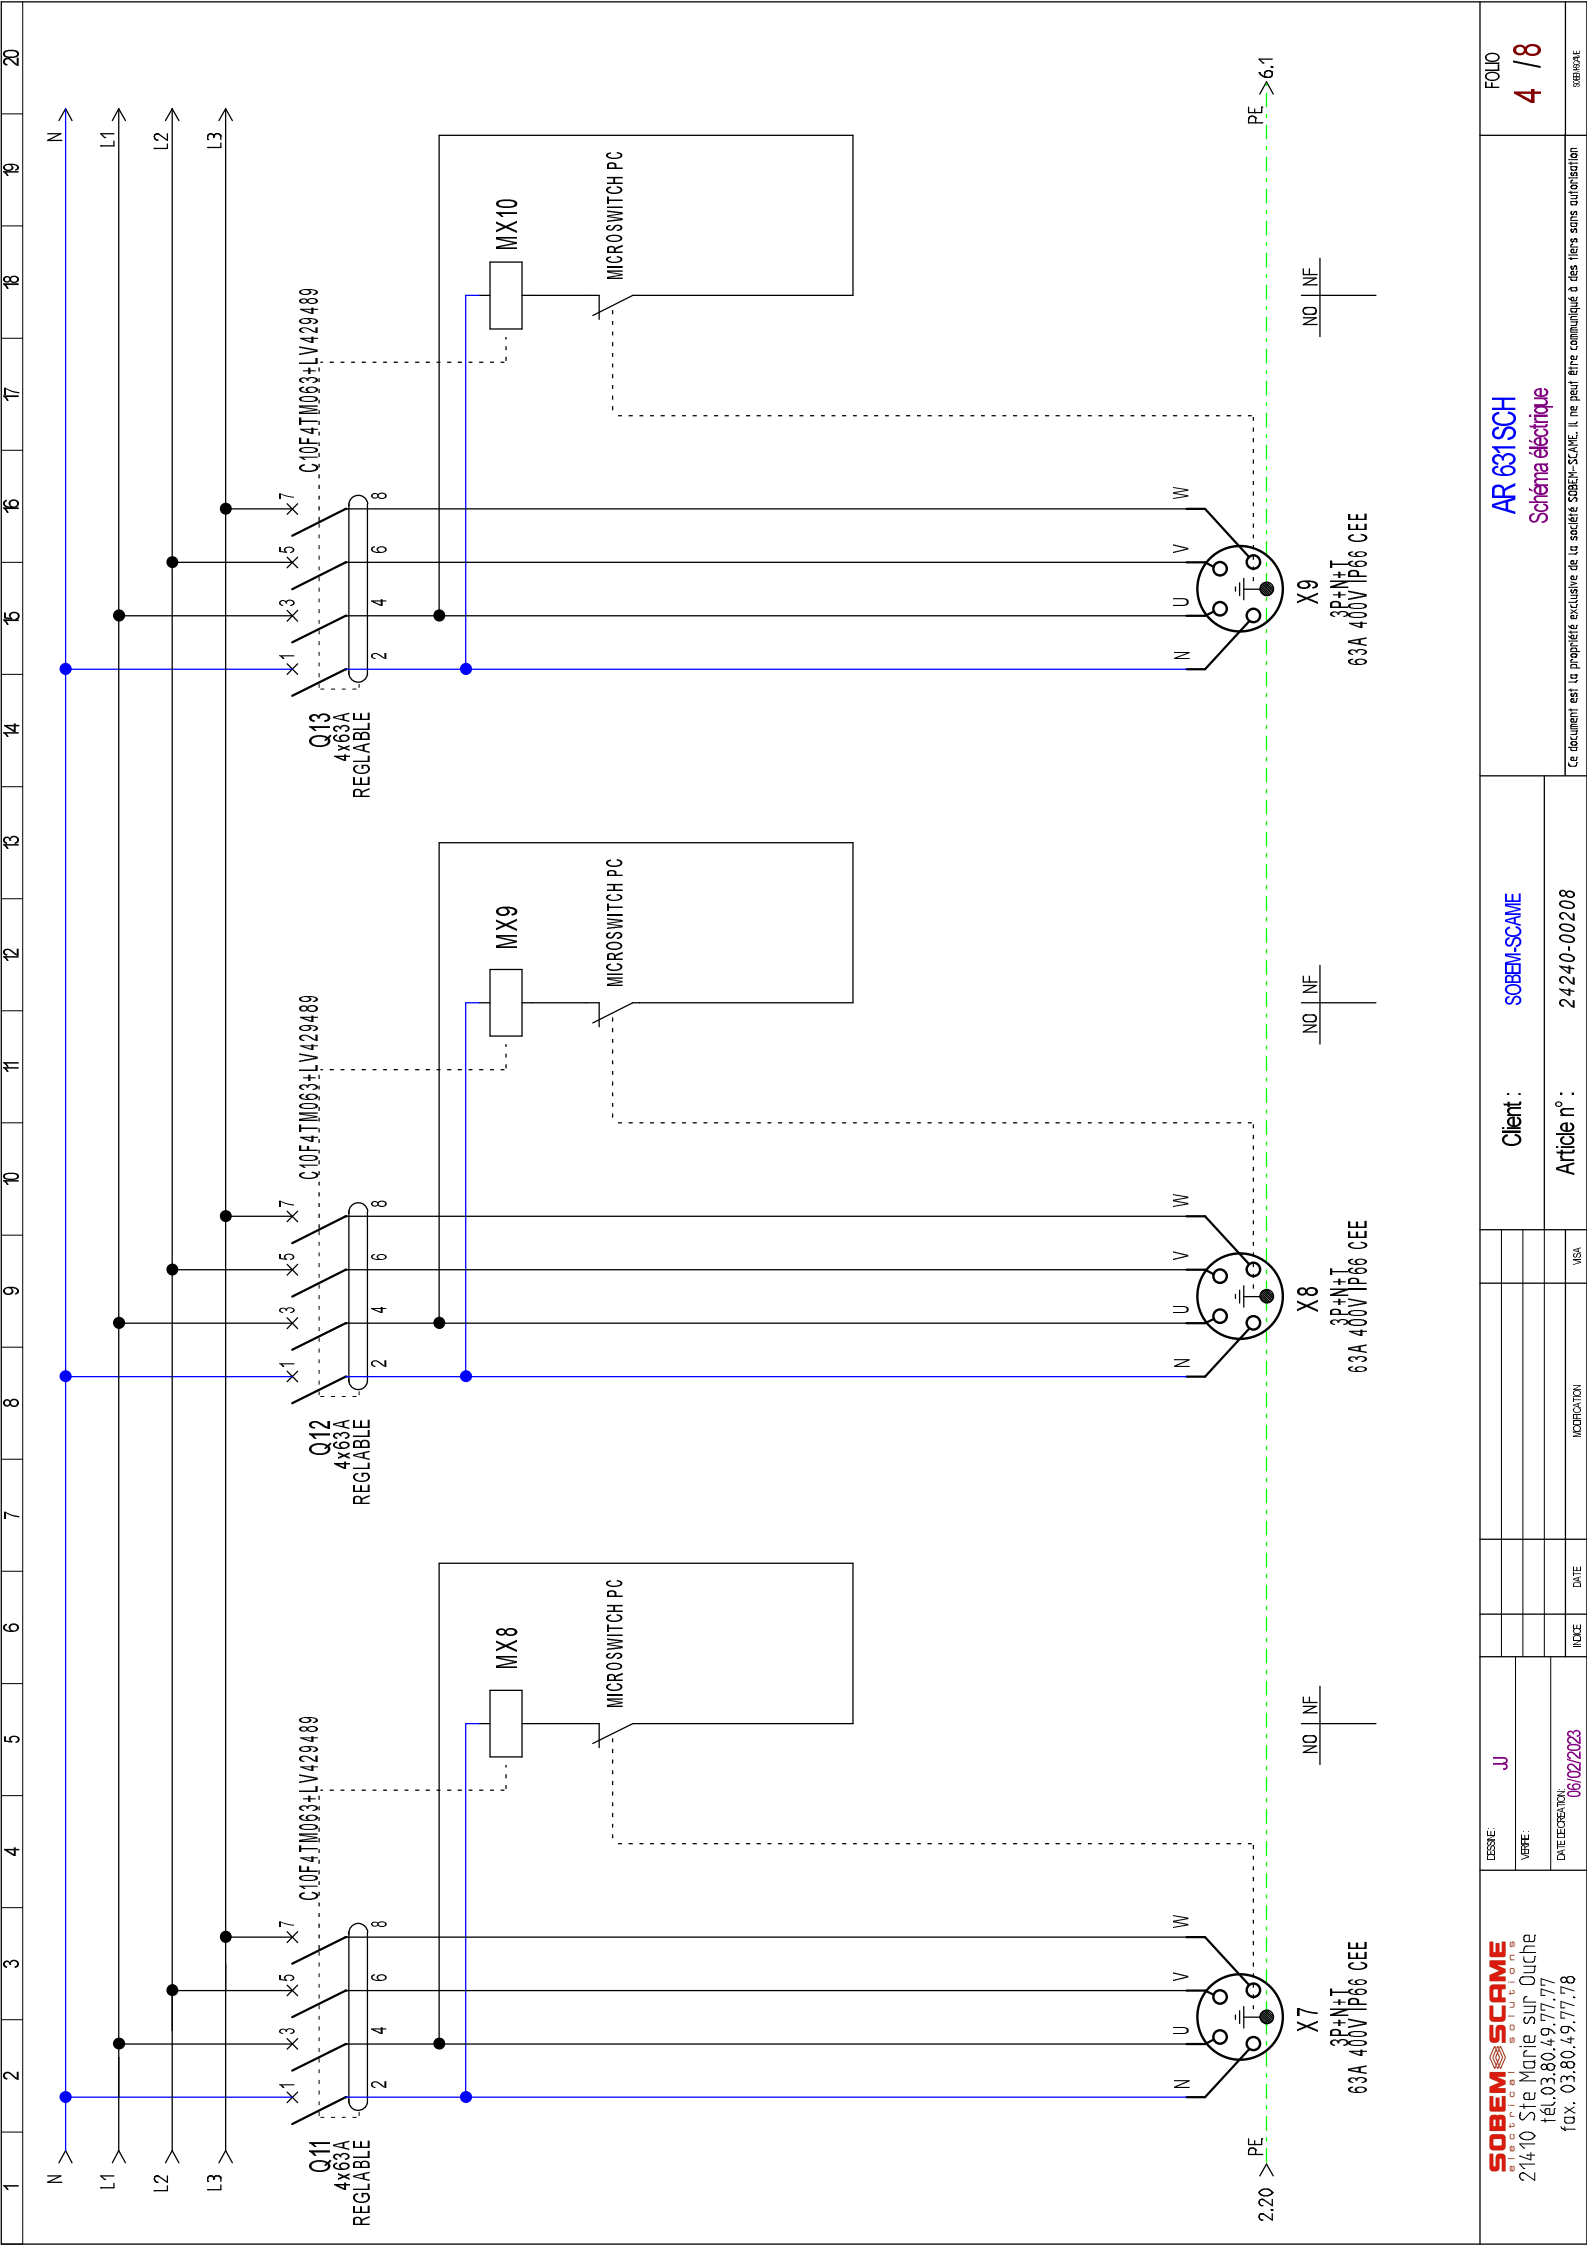

## ALIMENTATION PAR POWERLOCK

## PRISE DE MESURE VIA CONNECTEUR WIEALAND

NE PAS INVERSER LES SENS DE ROTATION AU SEIN D'UNE MEME ARMOIRE  
NORME 61439-4  
SI BESOIN, LES INVERSER DANS LA FIGE DE LA PRISE OU SUR LA MACHINE

<b>SOBEM SCAME</b> 21410 Ste Marie sur Ouche TEL.03.80.49.77.77 FAX. 03.80.49.77.78	ESSAI: JU	Client: SOBEM-SCAME Article n°: 24240-00208	FOLIO <b>1 / 8</b>	<small>© SOBEM-SCAME</small>
	VERIF:			
DATE: 06/02/2023	RICE:	N°:	1 / 8	Ce document est la propriété exclusive de la société SOBEM-SCAME. Il ne peut être communiqué à des tiers sans autorisation.