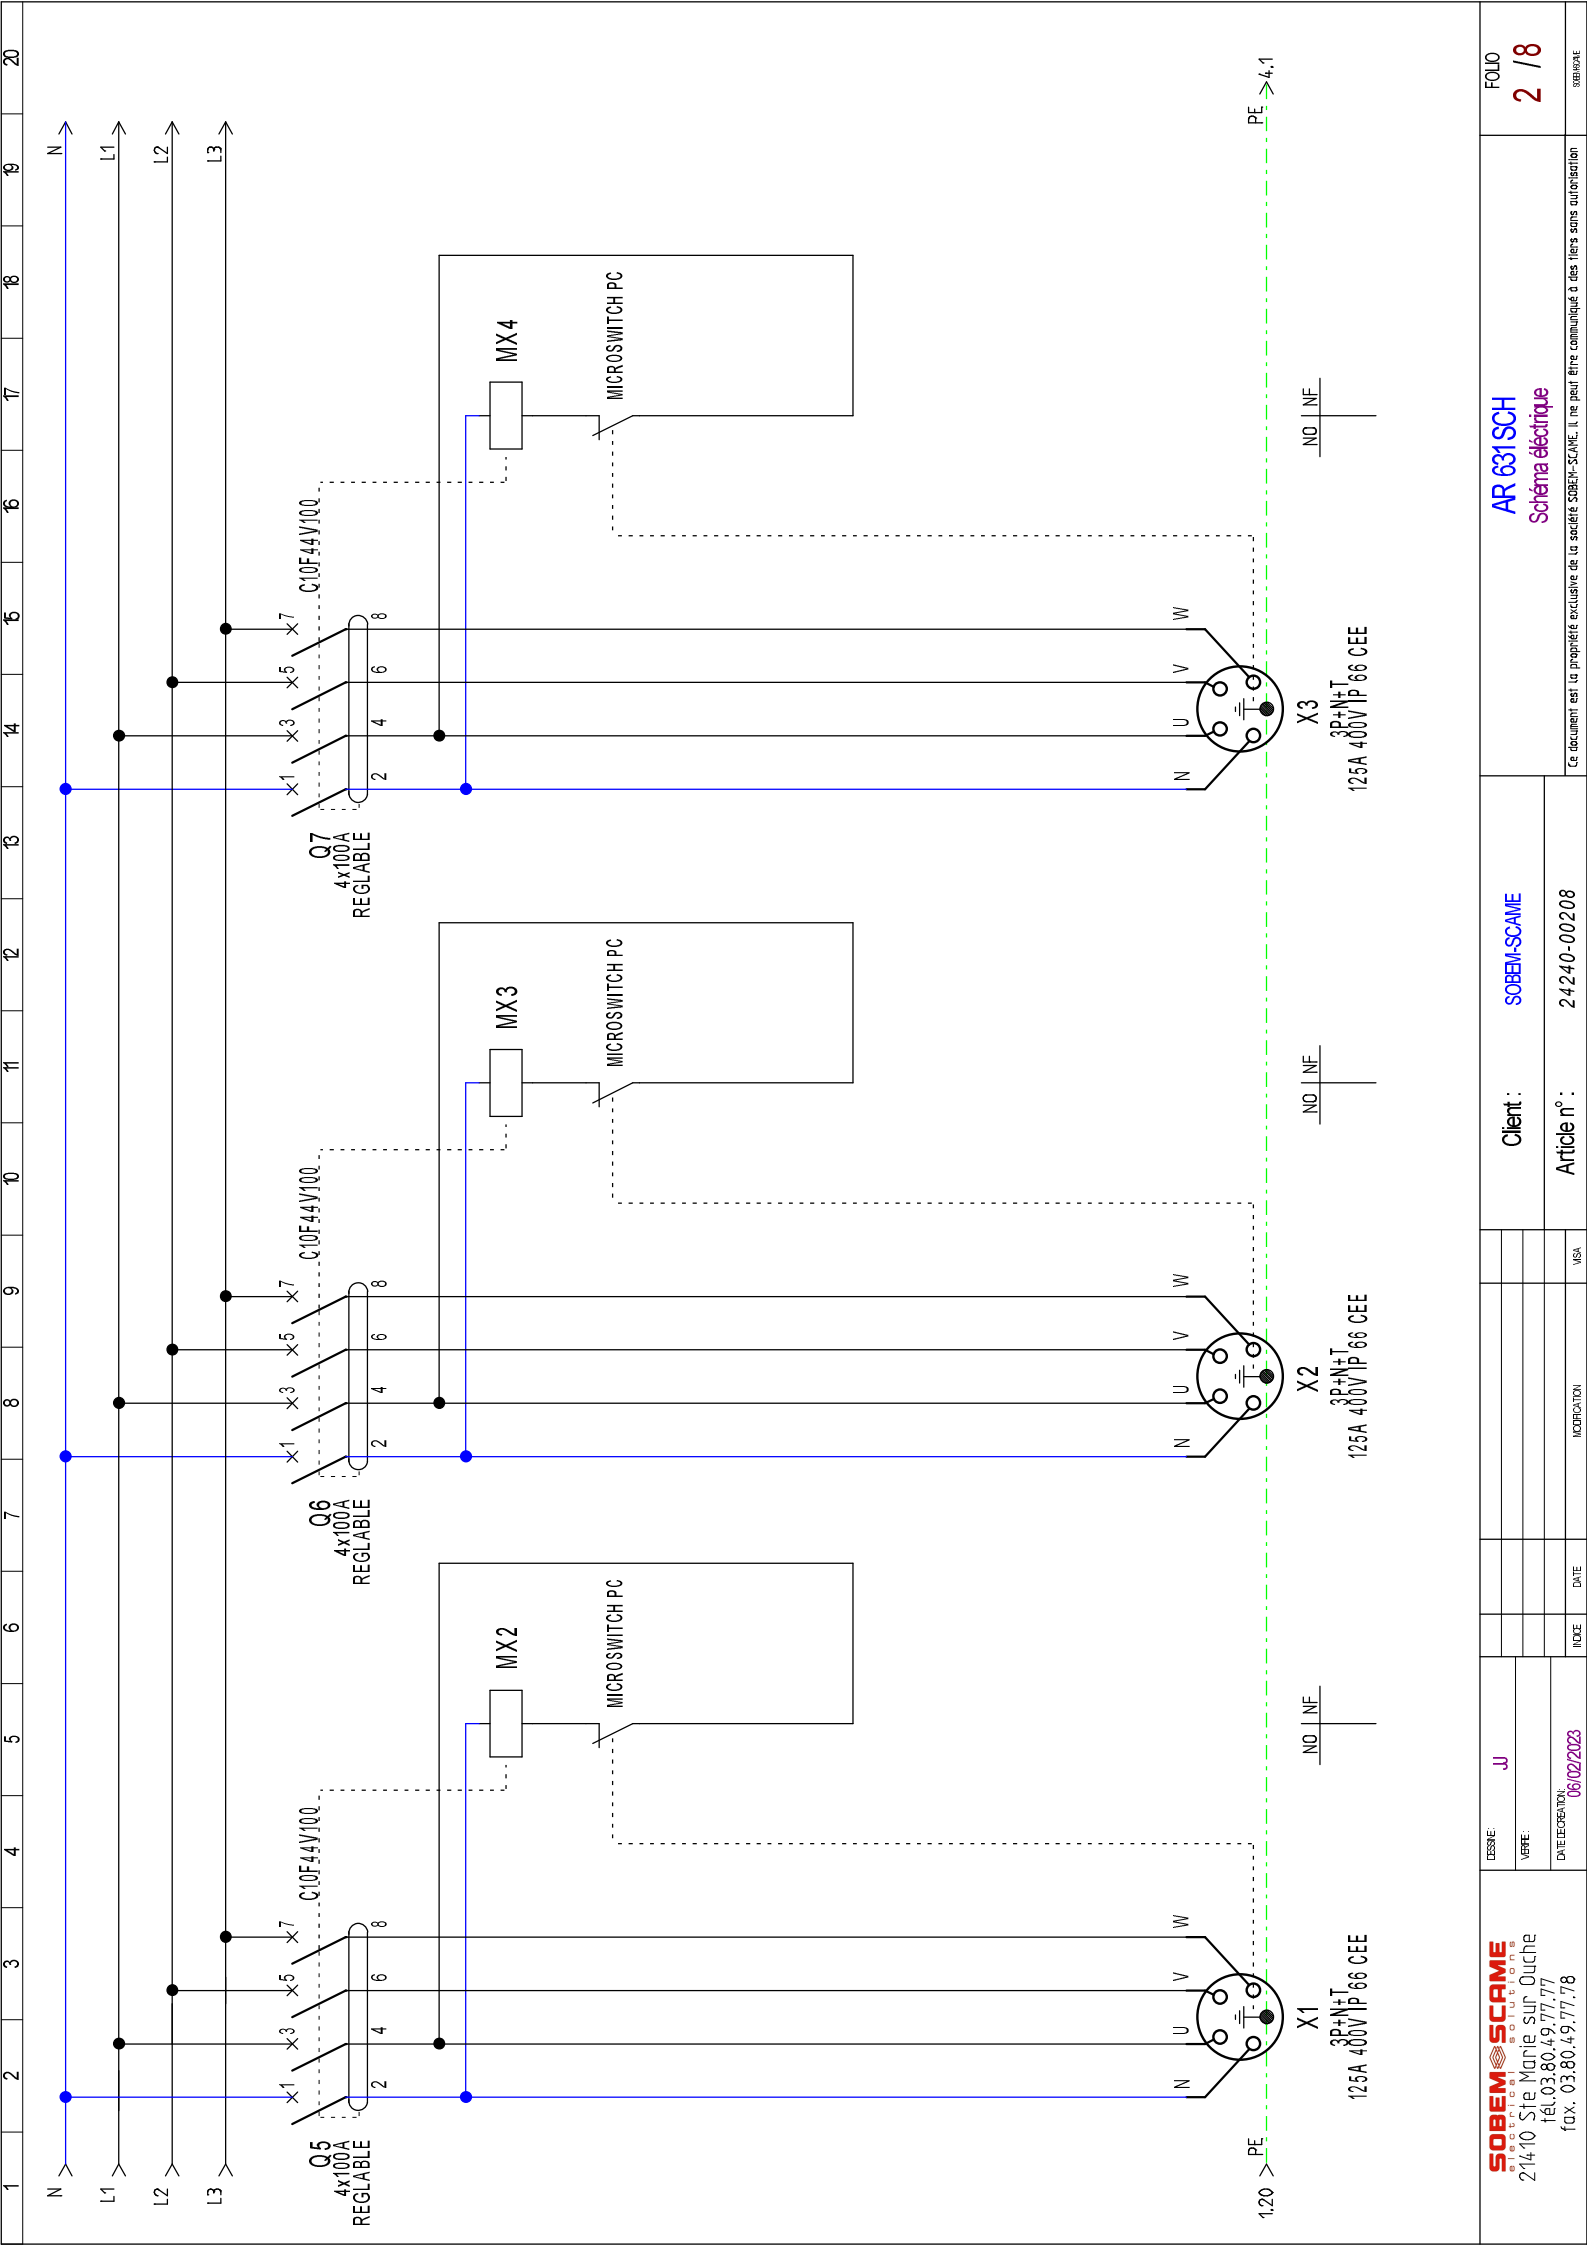

## ALIMENTATION PAR POWERLOCK

## PRISE DE MESURE VIA CONNECTEUR WIEALAND

NE PAS INVERSER LES SENS DE ROTATION AU SEIN D'UNE MEME ARMOIRE  
NORME 61439-4  
SI BESOIN, LES INVERSER DANS LA FIGE DE LA PRISE OU SUR LA MACHINE

<b>SOBEM SCAME</b> 21410 Ste Marie sur Ouche TEL.03.80.49.77.77 FAX. 03.80.49.77.78	ESSAI: JU	Client: SOBEM-SCAME Article n°: 24240-00208	FOLIO <b>1 / 8</b>	<small>© SOBEM-SCAME</small>
	VERIF:			
DATE: 06/02/2023	RICE:	N°:	1 / 8	Ce document est la propriété exclusive de la société SOBEM-SCAME. Il ne peut être communiqué à des tiers sans autorisation.